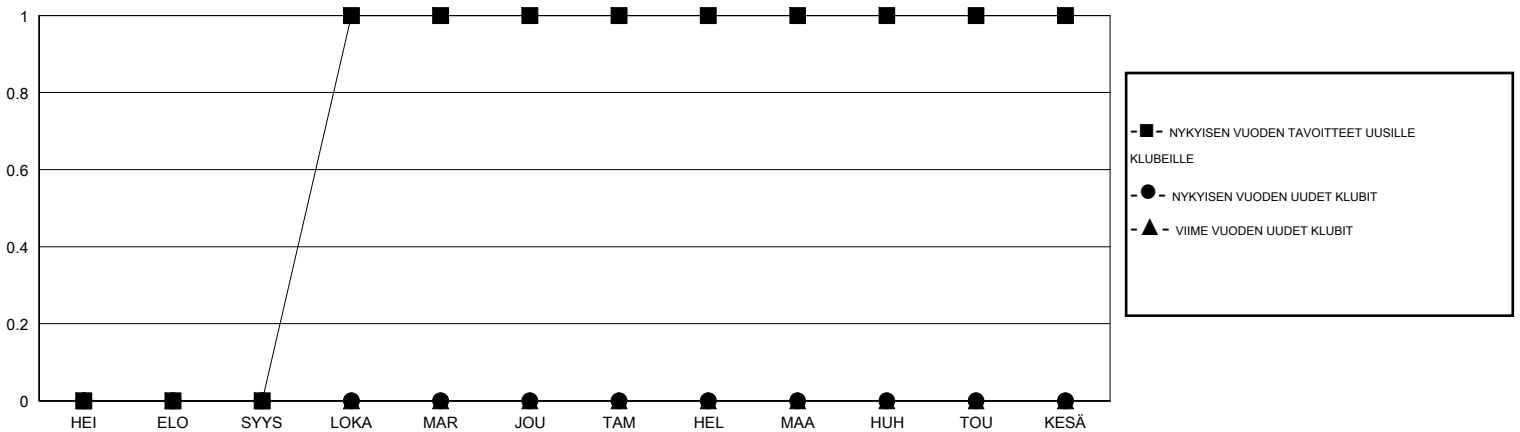

MONTHLY MEMBERSHIP PROGRESS REPORT

District 107 G

Results as of: 10/31/2019

GMT:

SIJAINI FINLAND

GMT VAALIPIIRI

Klubit				jäsenä			
TULOKSET 2019-2020				TULOKSET 2019-2020			
NELJÄNNES	UUDEN KLUBIN TAVOITE	UUDET KLUBIT	LOPETETUT KLUBIT	NELJÄNNES	JÄSENKASVUN NETTOTAVOITE	TOTEUTUNUT JÄSENKASVU	POISTETUT JÄSENET (mukaan lukien siirrot)
HEI/ELO/SYYS	0	0	0	HEI/ELO/SYYS	20	9	22
LOKA/MAR/JOU	1	0	0	LOKA/MAR/JOU	20	11	6
TAM/HEL/MAA	0	0	0	TAM/HEL/MAA	20	0	0
HUH/TOU/KESÄ	0	0	0	HUH/TOU/KESÄ	20	0	0

TAVOITTEET JA UUDET KLUBIT, KUMULATIIVINEN

TAVOITTEET JA JÄSENET, KUMULATIIVINEN

LAKKAUTETUT KLUBIT: 0

ERONNEET JÄSENET

KUOLLUT	6
KLUBI LAKKAUTETTU	0
MUU	22
YHTEENSÄ	28

17 CLUBS OF 60 LISÄNNYT YHDEN TAI USEAMMAN UUTTA JÄSENTÄ