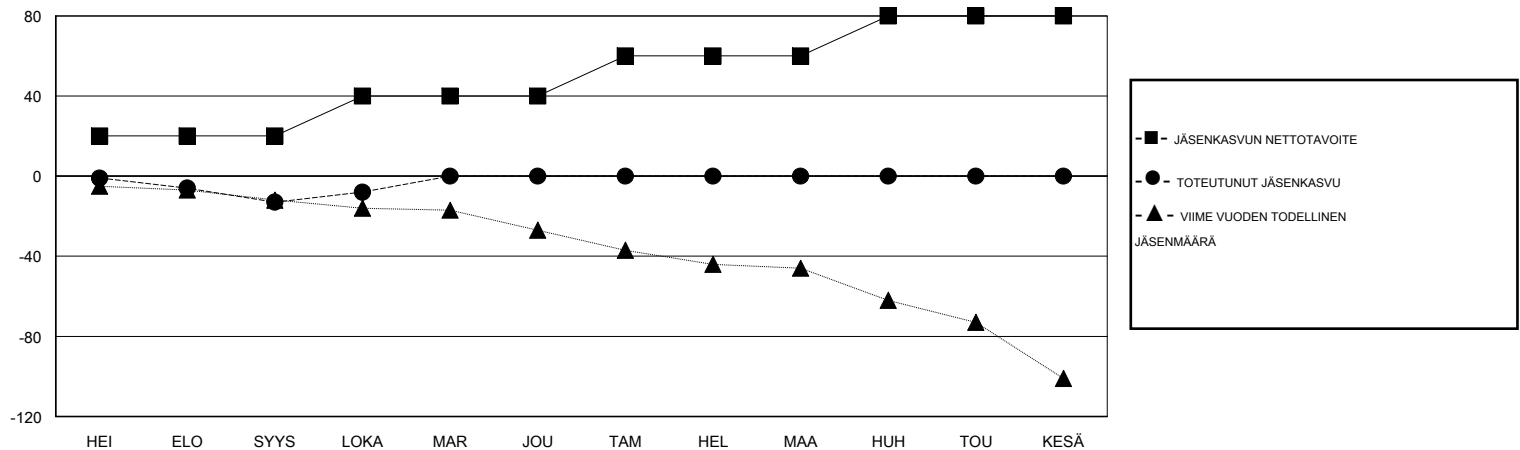

MONTHLY MEMBERSHIP PROGRESS REPORT

District 107 G

Results as of: 10/31/2019

GMT:

SIJAINI FINLAND

GMT VAALIPIIRI

Klubit				jäsenä			
TULOKSET 2019-2020				TULOKSET 2019-2020			
NELJÄNNES	UUDEN KLUBIN TAVOITE	UUDET KLUBIT	LOPETETUT KLUBIT	NELJÄNNES	JÄSENKASVUN NETTOTAVOITE	TOTEUTUNUT JÄSENKASVU	POISTETUT JÄSENET (mukaan lukien siirrot)
HEI/ELO/SYYS	0	0	0	HEI/ELO/SYYS	20	9	22
LOKA/MAR/JOU	1	0	0	LOKA/MAR/JOU	20	11	6
TAM/HEL/MAA	0	0	0	TAM/HEL/MAA	20	0	0
HUH/TOU/KESÄ	0	0	0	HUH/TOU/KESÄ	20	0	0

TAVOITTEET JA UUDET KLUBIT, KUMULATIIVINEN

TAVOITTEET JA JÄSENET, KUMULATIIVINEN

LAKKAUTETUT KLUBIT: 0

ERONNEET JÄSENET

KUOLLUT	6
KLUBI LAKKAUTETTU	0
MUU	22
YHTEENSÄ	28

17 CLUBS OF 60 LISÄNNYT YHDEN TAI USEAMMAN UUTTA JÄSENTÄ